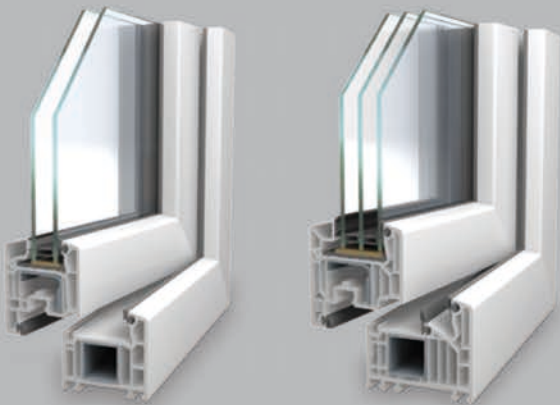

KUNSTSTOFFFENSTER AD 70 / 82

Kunststofffenster Veka Softline AD 70 / 82
AD 70 – 5 Kammerprofil Bautiefe 70mm
AD 82 – 8 Kammerprofil Bautiefe 82mm

Standardfarbe: Innen und außen weiß

Zweifarbzig: Foliierte Oberfläche nach Hersteller Farben.

Beschläge: Winkhaus

Dichtungen: 2 Dichtungsebenen Farbe grau

Verglasung: Wärmeschutzverglasung 2-fach oder 3-fach von $U_g 1.1 \text{ W/m}^2\text{K}$ bis $U_g 0,5 \text{ W/m}^2\text{K}$

Varianten: Schallschutz, Sonnenschutz, Einbruchschutz